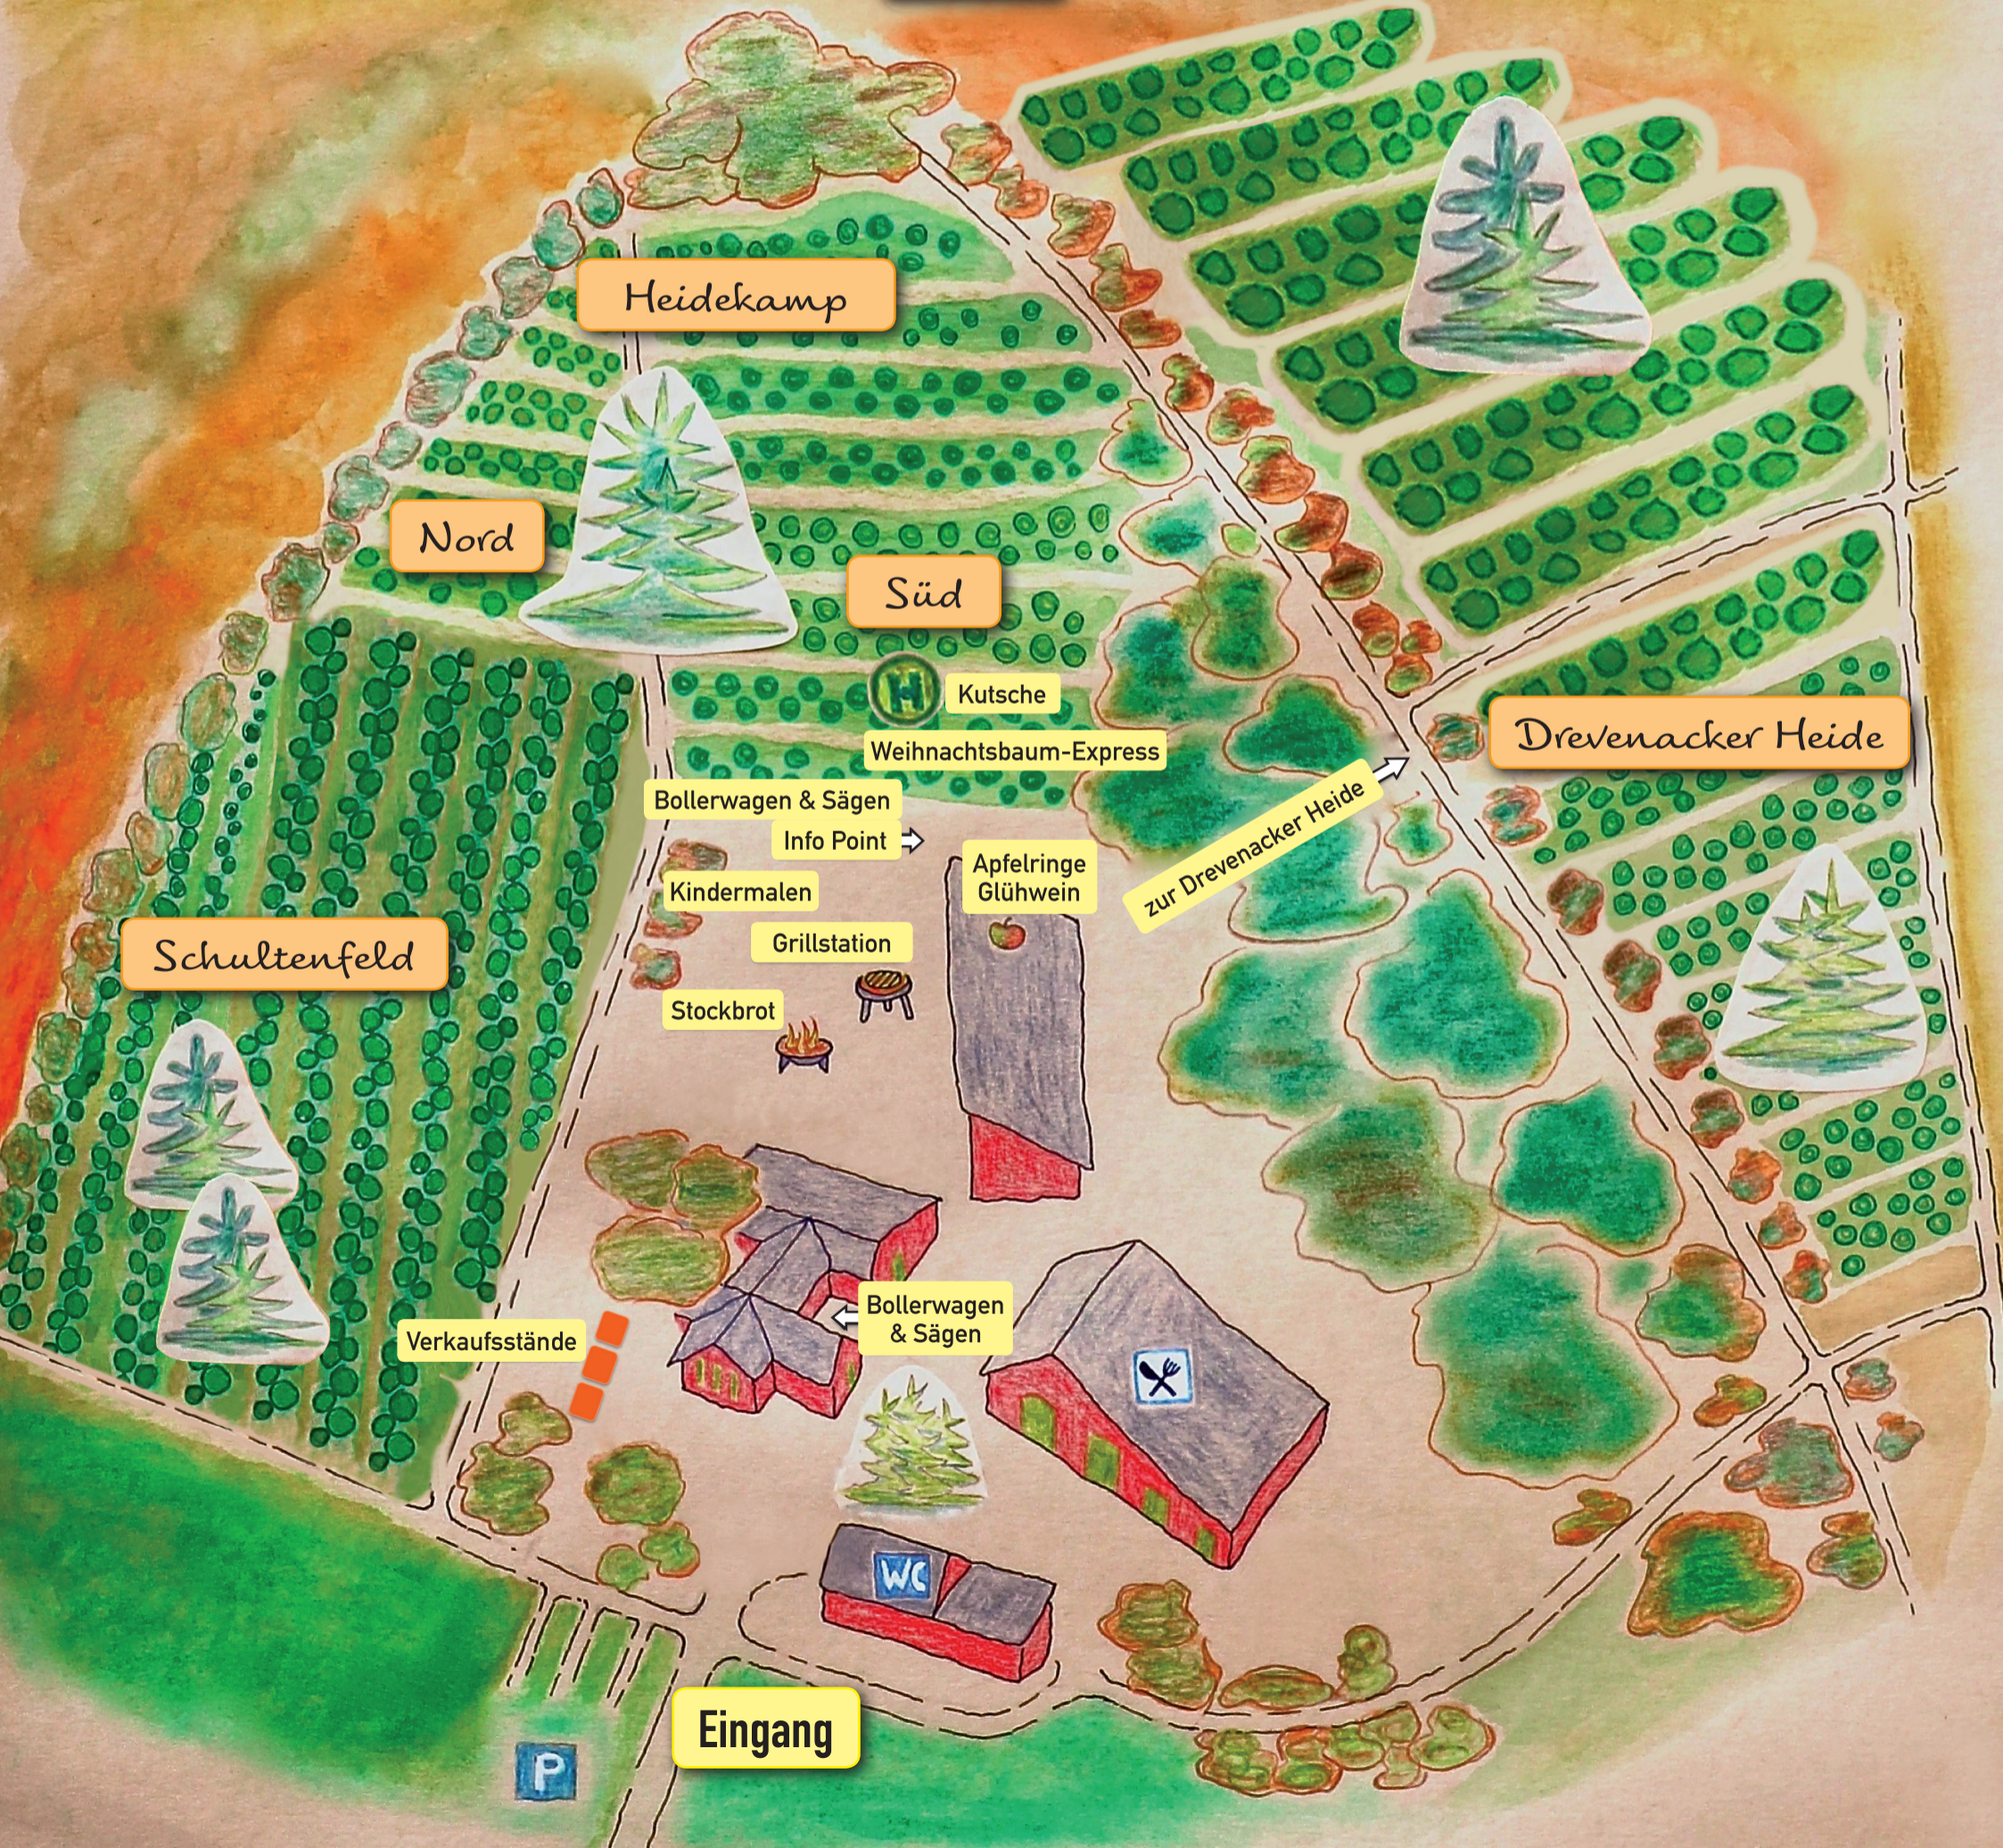

Unser Weihnachtsmarkt

Schulte-Drevenacks Hof

Bauernscheune
 Glühwein & Bier
 Kaffee & Kuchen
 Grünkohl & Gulaschsuppe

Unser Hofladen

Kasse
 Einnetzen
 Anspitzen

Heidekamp

Nord

Süd

Kutsche

Weihnachtsbaum-Express

Drevenacker Heide

Bollerwagen & Sägen

Info Point

Kindermalen

Apfelringe
Glühwein

zur Drevenacker Heide

Grillstation

Stockbrot

Schultenfeld

Verkaufsstände

Bollerwagen & Sägen

Eingang

P